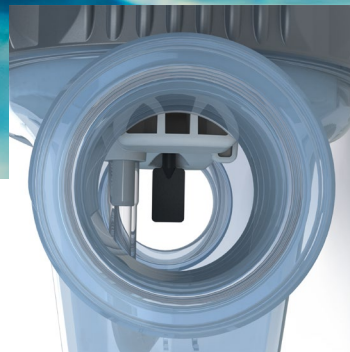

zelia pod

Pour une analyse de l'eau **maîtrisée**
For a **mastered** water treatment !

Chambre de mesure ZeliaPod
ZeliaPod measuring cup

Vue du détecteur de débit
Flow switch view

UNE INSTALLATION SIMPLE ET RAPIDE DU TRAITEMENT DE L'EAU QUICK AND EASY WATER TREATMENT INSTALLATION

Avec Zelia Pod, **limitez le nombre de perçages** dans la canalisation en **intégrant tous les éléments essentiels** au traitement de l'eau en un seul point sur la canalisation.

Le Zelia Pod intègre **une chambre de mesure interne**, séparée de l'injection pour une **mesure plus fiable** mais aussi un détecteur de débit.

When you install a complete water treatment system, **you must drill your canalisation in many places** for flow-switch, measure probes or product injection.

With Zelia Pod, **limit holes in the pipe** by **embedded all essential pieces** for water treatment in one place on the pipe.

Zelia Pod embedded **an intern measuring cup**, separated from injection for a **reliable measure**, and a flow switch for salt chlorinator or dosing device.

Electrolyseur à fonctionnalités premium pour les petites piscines Salt chlorinator with premium features for small pools