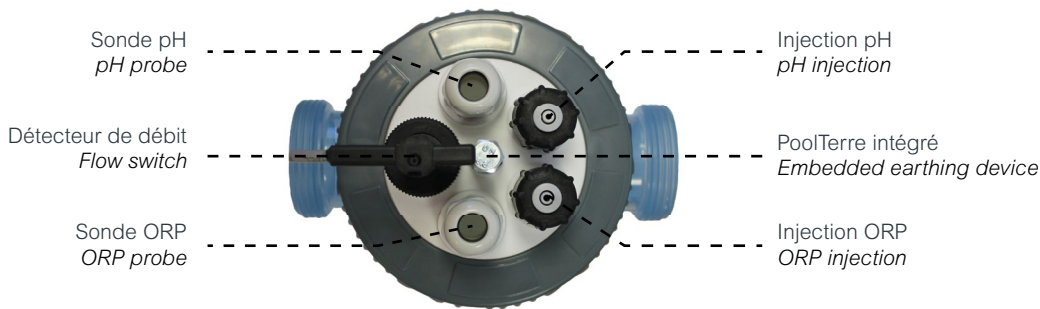

When you install a complete water treatment system, **you must drill your canalisation in many places** for flow-switch, measure probes or product injection.

With Zelia Pod, **limit holes in the pipe** by **embedded all essential pieces** for water treatment in one place on the pipe.

Zelia Pod embedded **an intern measuring cup**, separated from injection for a **reliable measure**, and a flow switch for salt chlorinator or dosing device.

Electrolyseur à fonctionnalités premium pour les petites piscines Salt chlorinator with premium features for small pools

-  Chambre de mesure et d'injection ultra-compacte *Ultra-compact injection and measuring cup*
-  Pour une installation facile des équipements du traitement de l'eau *For a quick installation of water treatment equipments*
-  Permet de limiter les perçages dans la canalisation (sondes, injecteurs, etc.) *Allows to reduce drilling work in the pipes (probes, injectors, etc.)*
-  Fiabilité de la mesure grâce à la l'injection séparée à l'intérieur du Zelia Pod *Reliability of measurement thanks to a separation inside the ZeliaPod*
-  Equipement transparent pour une visualisation rapide de l'état de l'eau *Transparent equipment to check at one sight the water*

Centralisation de l'information avec le Zelia Pod Centralize the information with ZeliaPod

Vue du détecteur de débit
Flow switch view

Plus qu'un accessoire ; un outil complet pour le traitement de l'eau
More than just an accessory : a complete tool for water treatment