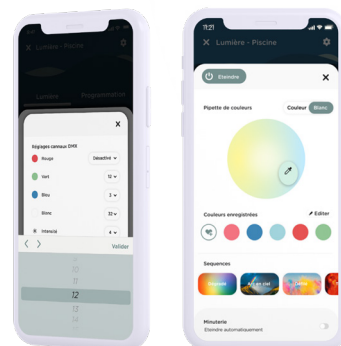

UN CHOIX ILLIMITÉ POUR L'ÉCLAIRAGE

Avec VigiBrio, pilotez vos projecteurs X3 en WiFi ou Bluetooth. VigiBrio est compatible Vigipool, vous pouvez ainsi interconnecter le contrôleur avec d'autres appareils de la gamme Vigipool pour un pilotage complet sur votre smartphone.

Sélectionnez la couleur souhaitée ou sélectionnez une séquence d'éclairage préprogrammée. Chaque VigiBrio est associé à une zone dont il est possible de personnaliser l'éclairage indépendamment via l'application Vigipool.

Choisissez ensuite votre ambiance lumineuse en fonction de vos envies et mettez en valeur votre piscine et tout votre jardin !