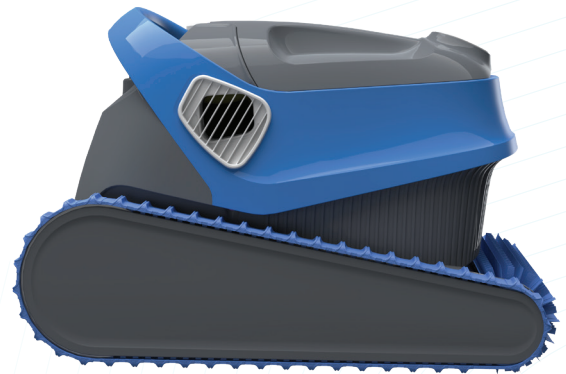

### Connectivité Wi-Fi®

Grâce à l'application mobile MyDolphin™ Plus, contrôlez votre robot depuis votre smartphone, et rendez votre piscine parfaitement propre de n'importe où, et à n'importe quel moment.

## Des performances de nettoyage inégalées

Découvrez une nouvelle expérience de nettoyage de piscine avec le Dolphin **S400**, qui vous apporte encore plus de facilité et de liberté.

Prenez le contrôle du **S400** en utilisant le pilotage manuel, en programmant des cycles de nettoyage, ou en planifiant un départ différé. Vous pourrez également le contrôler à proximité de votre piscine, grâce à l'alimentation simple d'utilisation. Avec la nouvelle application mobile MyDolphin™ Plus, le Dolphin **S400** est toujours connecté, vous offrant la liberté de contrôler votre robot de n'importe où, à n'importe quel moment.