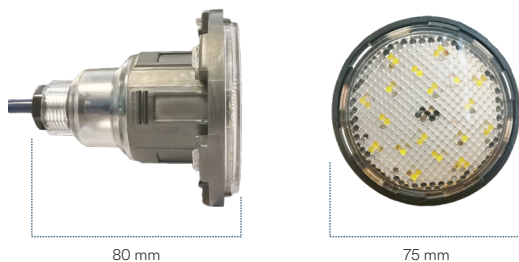

### MID IS THE NEW BIG

Avec Mid-BRiO, découvrez une nouvelle génération de projecteurs, plus compacts, plus puissants et plus diffusants ! Un vrai puits de lumière dans la piscine !

### COMPACT MAIS PUISSANT

Combinaison de nombreuses technologies, le Mid-BRiO offre un ratio puissance / lumens / taille inégalé dans le marché de la piscine. Eclairer vos piscines avec un projecteur de seulement 75 mm de diamètre pour 2400 lm de lumière.

### FINI LES ZONES D'OMBRE

La conception ingénieuse du Mid-BRiO permet d'offrir un angle de diffusion pouvant aller jusqu'à 160°, là où les autres projecteurs diffusent de la lumière à 120°.

# OUBLIEZ LES ZONES D'OMBRE DANS LA PISCINE

Grâce à sa conception ingénieuse, le Mid-BRIO éclaire avec un angle de diffusion allant jusqu'à 160°. Là où les autres projecteurs diffusent à 120°, le Mid-BRIO éclaire plus largement la piscine et vous permet de garantir un éclairage puissant et avec un minimum de zones d'ombres.