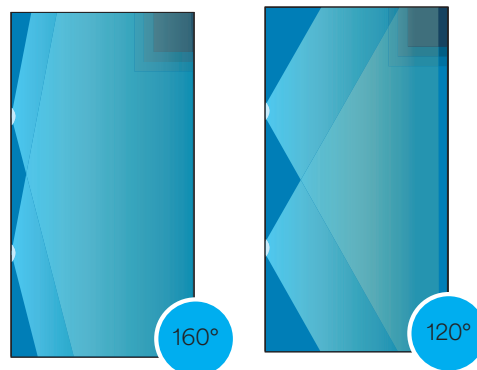

### COMPACT MAIS PUISSANT

Combinaison de nombreuses technologies, le Mid-BRiO offre un ratio puissance / lumens / taille inégalé dans le marché de la piscine. Eclairer vos piscines avec un projecteur de seulement 75 mm de diamètre pour 2400 lm de lumière.

### FINI LES ZONES D'OMBRE

La conception ingénieuse du Mid-BRiO permet d'offrir un angle de diffusion pouvant aller jusqu'à 160°, là où les autres projecteurs diffusent de la lumière à 120°.

# OUBLIEZ LES ZONES D'OMBRE DANS LA PISCINE

Grâce à sa conception ingénieuse, le Mid-BRIO éclaire avec un angle de diffusion allant jusqu'à 160°. Là où les autres projecteurs diffusent à 120°, le Mid-BRIO éclaire plus largement la piscine et vous permet de garantir un éclairage puissant et avec un minimum de zones d'ombres.