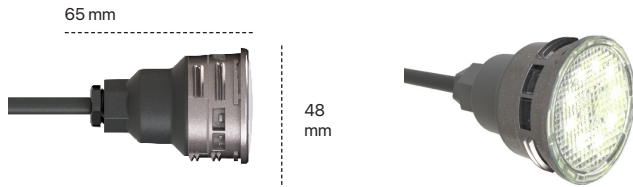

UN MINI-PROJECTEUR AUSSI PUISSANT QU'UN PROJECTEUR STANDARD

✓ Grâce aux nouvelles technologies de LED combinées aux évolutions récentes en dissipation thermique, le Mini-BRiO peut émettre jusqu'à 1300 lumens en éclairage monochrome blanc froid ou blanc chaud.

✓ Grâce à cette puissance, le Mini-BRiO 2 est aussi puissant que certains projecteurs standard du marché tout en étant plus discret dans la paroi de la piscine.

2 Mini BRiO