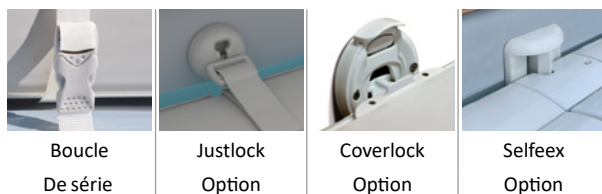

Option

Option disponible

En version SÉRÉNITÉ, une application propose le réglage, le pilotage et l'échange de données par smartphone avec votre volet.

Coloris de lames PVC disponibles

Coloris de lames Polycarbonates disponibles

Systèmes de fixation disponibles

Boucle
De série

Justlock
Option

Coverlock
Option

Selfeex
Option

DOMAINE D'APPLICATION

≥ 2 X 2 M
≤ 7 X 14 M

ALIMENTATION SECTEUR