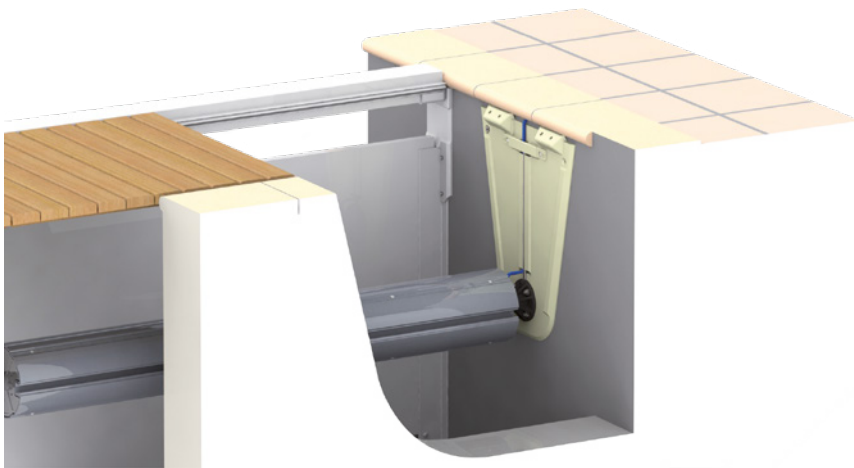

IMM'AX CLASSIC & SÉRÉNITÉ

ABRIBLUE

Fonctionnalités disponibles

Piloter votre couverture

De série

Visualiser votre bassin

Option

NextPool Pilot

Option

Option disponible

En version SÉRÉNITÉ, une application propose le réglage, le pilotage et l'échange de données par smartphone avec votre volet.