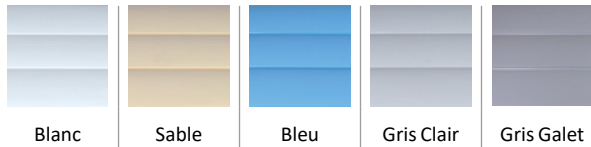

IMM'AX CLASSIC & SÉRÉNITÉ

ABRIBLUE

Fonctionnalités disponibles

Piloter votre couverture

De série

Visualiser votre bassin

Option

NextPool Pilot

Option

Option disponible

En version SÉRÉNITÉ, une application propose le réglage, le pilotage et l'échange de données par smartphone avec votre volet.

Coloris de lames PVC disponibles

Coloris de lames Polycarbonates disponibles