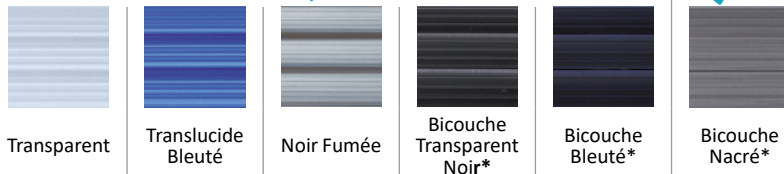

BANC SURF SYSTEM & SOLAR ENERGY

ABRIBLUE
Protéger, profiter !

Option disponible

En version SOLAR ENERGY, à alimentation solaire.

Coloris de lames PVC disponibles

Blanc Sable Bleu Gris Clair Gris Galet*

* nécessite la protection U.V.

Coloris de lames Polycarbonates disponibles

Transparent Translucide Bleuté Noir Fumée Bicouche Transparent Noir* Bicouche Bleuté* Bicouche Nacré*

* nécessite la protection U.V.

Systèmes de fixation disponibles