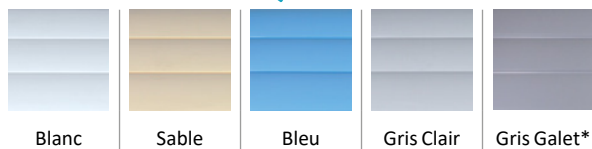

BANC SURF SYSTEM & SOLAR ENERGY

ABRIBLUE
Protéger, profiter !

Option disponible

En version SOLAR ENERGY, à alimentation solaire.

Coloris de lames PVC disponibles

Blanc Sable Bleu Gris Clair Gris Galet*

* nécessite la protection U.V.

Coloris de lames Polycarbonates disponibles

Transparent Translucide Bleuté Noir Fumée Bicouche Transparent Noir* Bicouche Bleuté* Bicouche Nacré*

* nécessite la protection U.V.

Systèmes de fixation disponibles