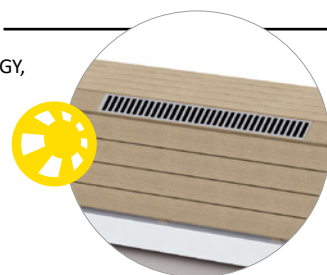

BANC SURF SYSTEM & SOLAR ENERGY

ABRIBLUE
Protéger, profiter !

Option disponible

En version SOLAR ENERGY, à alimentation solaire.

Coloris de lames PVC disponibles

Blanc Sable Bleu Gris Clair Gris Galet*

* nécessite la protection U.V.

Coloris de lames Polycarbonates disponibles

Transparent Translucide Bleuté Noir Fumée Bicouche Transparent Noir* Bicouche Bleuté* Bicouche Nacré*

* nécessite la protection U.V.

Systèmes de fixation disponibles