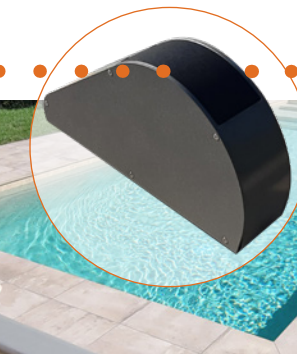

Option :

Panneau solaire intégré

ré[®] ESSENTIEL

La référence des couvertures automatiques souples qui s'adaptent à tout type de bassin.

Ouverture / Fermeture

Enroulement et déroulement rapide en 1 minute, avec télécommande sans fil infrarouge.

La solution pour tous les bassins

Option :

Panneau solaire intégré

Une intégration en toute discrétion

Une fois le bassin découvert, la couverture se fait discrète dans son coffre.
Totalement autonome grâce à son panneau photovoltaïque intégré.