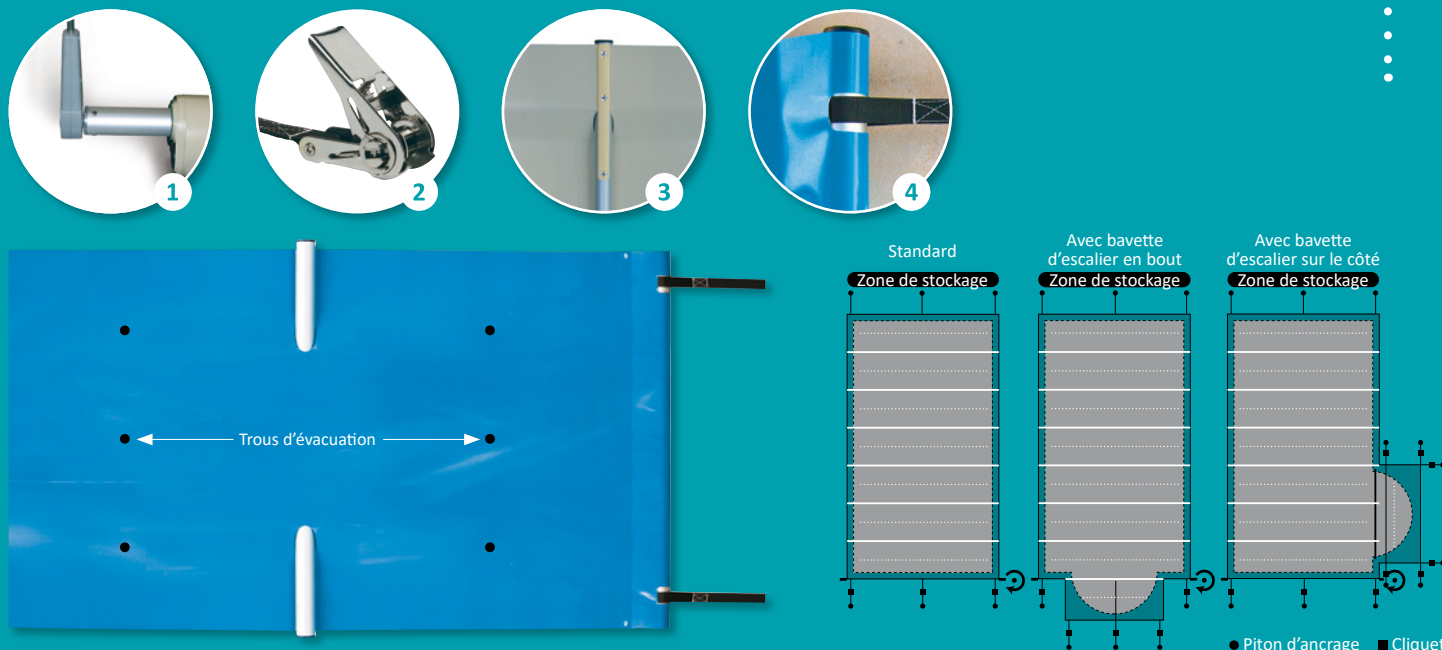

EASY Light

La qualité en toute simplicité

Couverture opaque

Surface bassin
≤ 5 x 10 m

Poids au m²
1 Kg

Système de tension
sur tube

Finition

Piscines bois

Résistance abrasion

Système antifeuilles
antisoulèvement

Pans coupés

Vidéo de démonstration
du ROLLTROT²

EASY Light

L'essentiel pour une sécurisation du bassin au meilleur prix. En PVC souple renforcé, facile à installer, avec patins de protection sous les tubes et un système de tension efficace. Idéal pour assurer la sécurité de votre piscine toute l'année et à moindre coût.

2 Rapide

3 cliquets inox de tension seulement.

3 Moins d'usure

grâce aux patins de protection composites rivetés sous les tubes.

4 Système de tension

sur le tube qui permet d'obtenir une couverture bien tendue.

Installation simple et rapide

S'intègre aisément

sur la plupart des bassins existants ou à construire.

Solution économique

Une moindre évaporation.
Un meilleur bilan thermique pour une plus longue utilisation de la piscine à moindre coût.
Une eau plus propre.
Remplace avantageusement la couverture solaire, son enrouleur et la couverture d'hivernage.