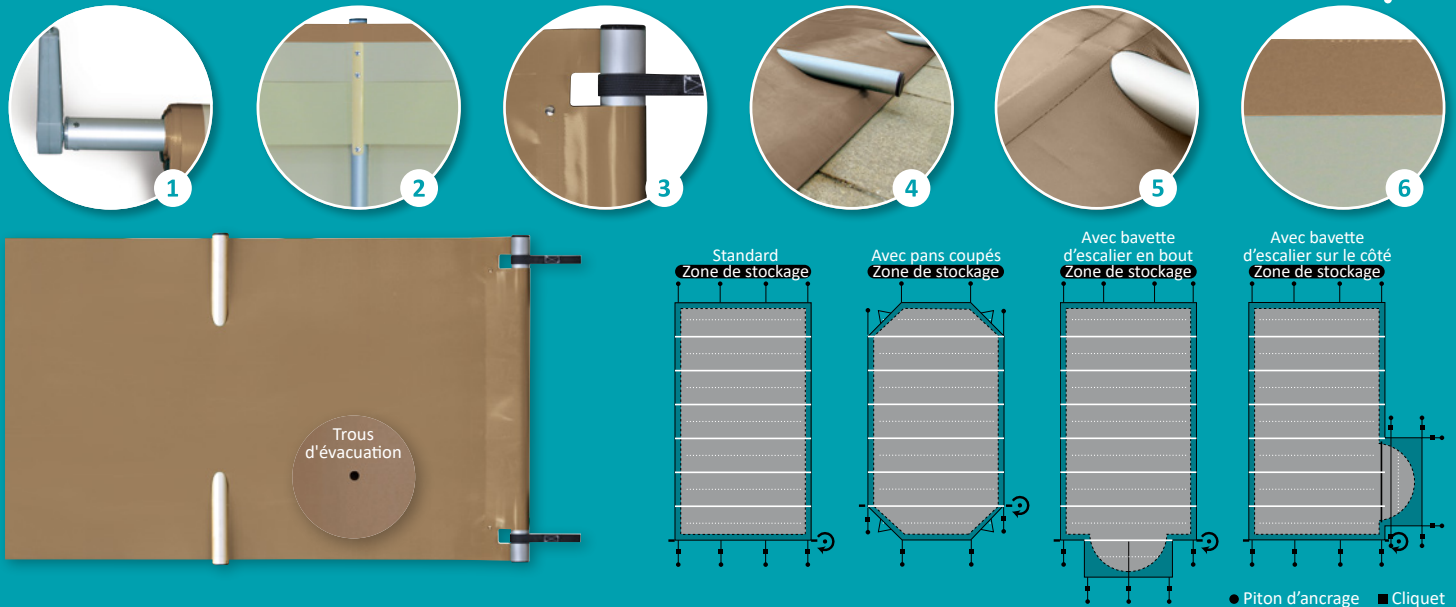

EASY First Évolution

Elle a tout pour plaire, même son prix.

Couverture opaque

Piscines bois

Surface bassin
≤ 6 x 12 m

Poids au m²
1,10 Kg

Système de tension
sur tube

Finition
ourlet soudé

Renfort au
passage du tube

Résistance abrasion

Système antifeuilles
antisoulèvement

Pans coupés

norme
NFP
90-308

Vidéo de
démonstration
du ROLLTROT²

EASY First Évolution

Un rapport qualité/prix incomparable.

EASY First Évolution possède les atouts d'une couverture de sécurité de très haute qualité, tout en restant accessible. Elle s'intègre facilement sur la plupart des bassins grâce à sa forme rectangulaire ou à pans coupés.

3 Système de tension sur le tube

Permet d'obtenir une tension parfaite de la couverture.

4 Système antifeuilles et antisoulèvement sur les longueurs

Protège totalement votre bassin été comme hiver des poussières, feuilles et autres impuretés.